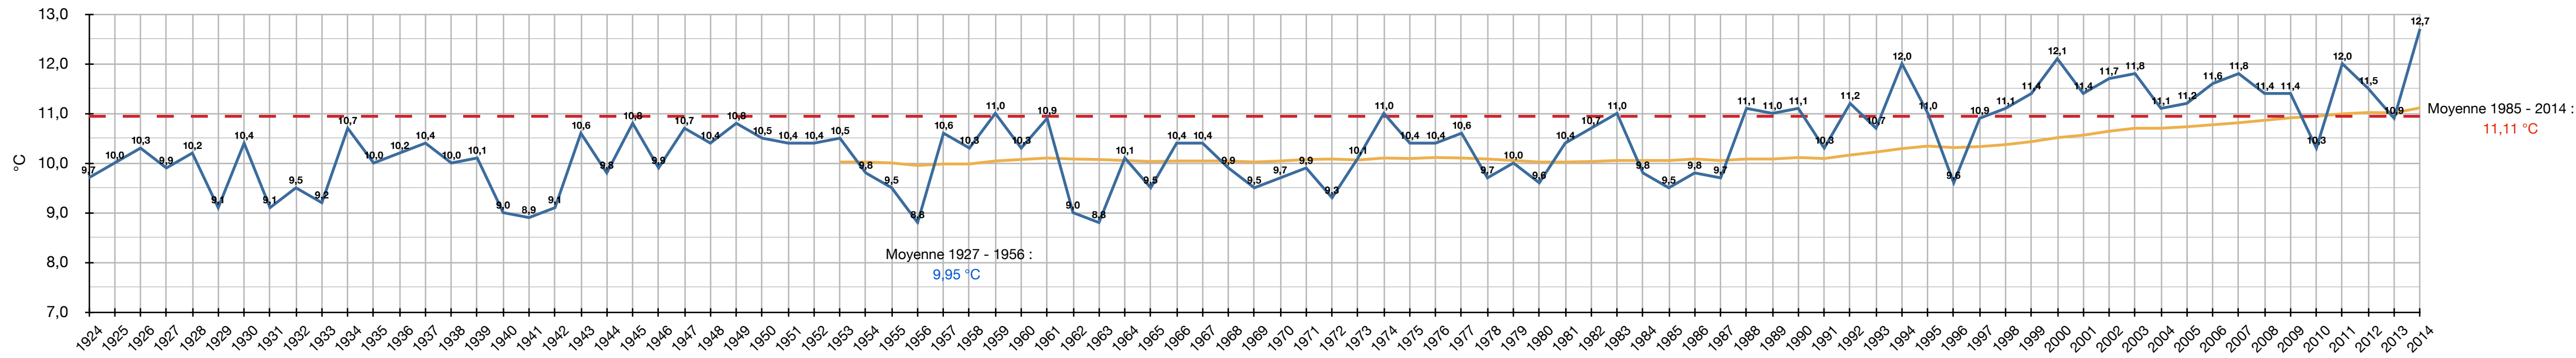

Evolution des températures moyennes annuelles à Strasbourg (Entzheim) 1924 - 2014

- Moyennes annuelles
- Normales 1981-2010 (10,94°C)
- Moyenne glissante sur 30 ans