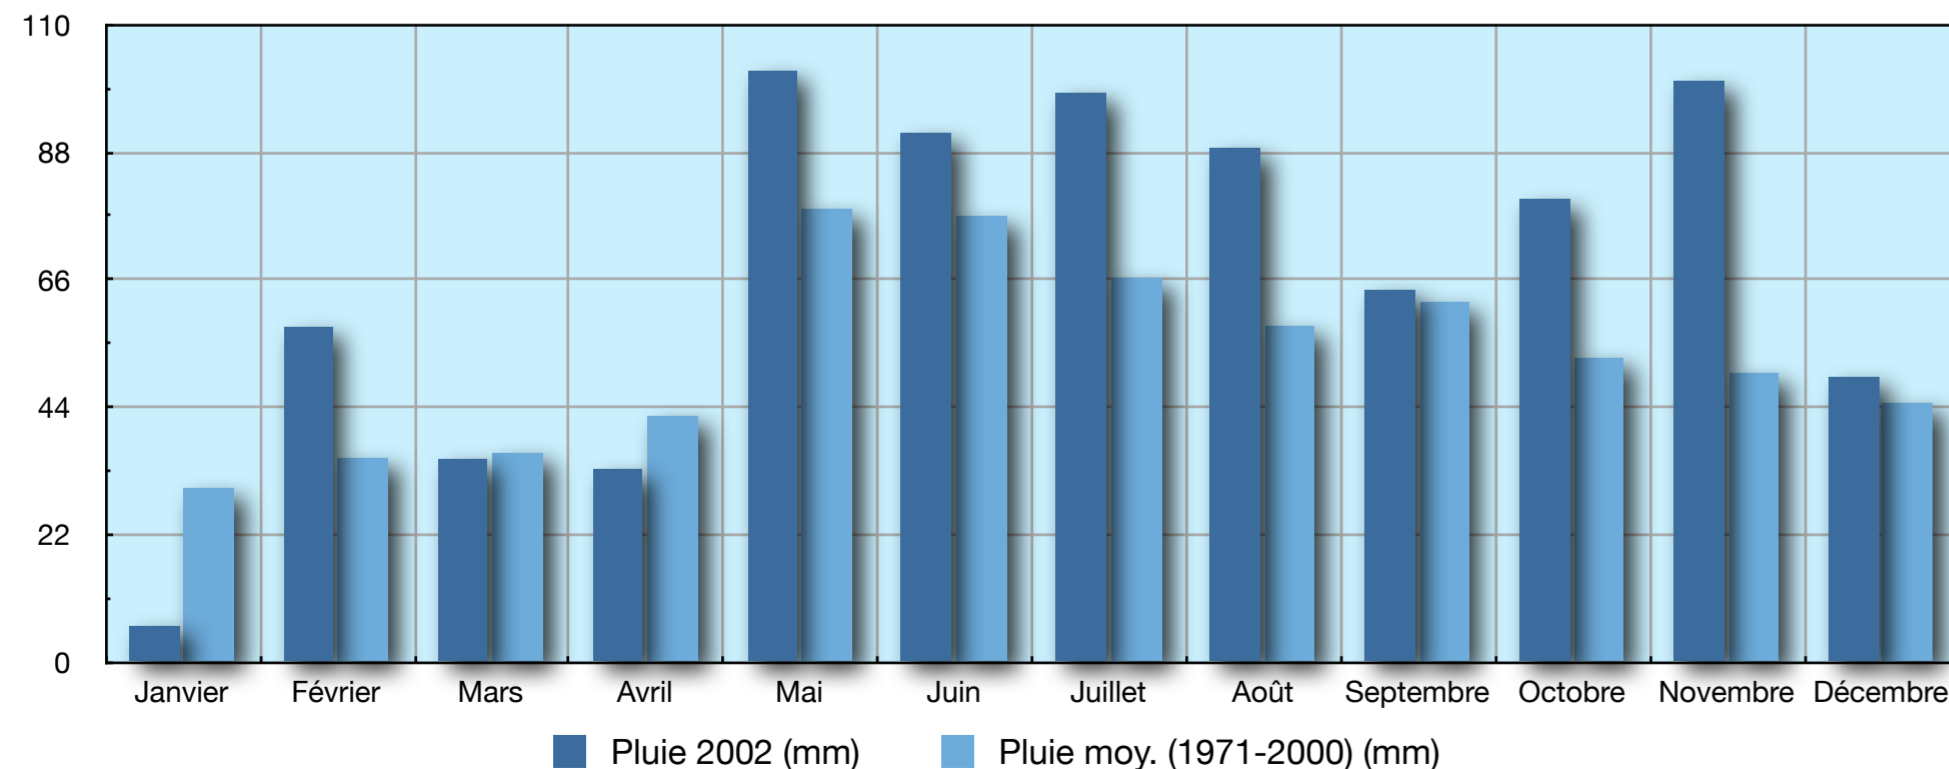

2002	Jour(s) avec T° mini <= -10°	Jour(s) avec T° mini <= -5°	Jour(s) avec T° mini <= 0°	Jour(s) avec T° maxi <= 0°	Jour(s) avec T° maxi >= 20°	Jour(s) avec T° maxi >= 25°	Jour(s) avec T° maxi >= 30°	Jour(s) avec T° maxi >= 35°
Janvier	4	8	20	12	0	0	0	0
Février	0	0	4	0	0	0	0	0
Mars	0	0	11	0	3	0	0	0
Avril	0	0	1	0	7	0	0	0
Mai	0	0	0	0	16	5	1	0
Juin	0	0	0	0	28	19	3	1
Juillet	0	0	0	0	27	13	2	0
Août	0	0	0	0	30	12	2	0
Septembre	0	0	0	0	16	3	0	0
Octobre	0	0	2	0	3	0	0	0
Novembre	0	0	0	0	0	0	0	0
Décembre	0	2	9	3	0	0	0	0
Année	4	10	47	15	130	52	8	1

Jour(s) de pluie >= 1mm
2
12
8
9
10
8
12
11
8
12
17
11
120

Précipitations