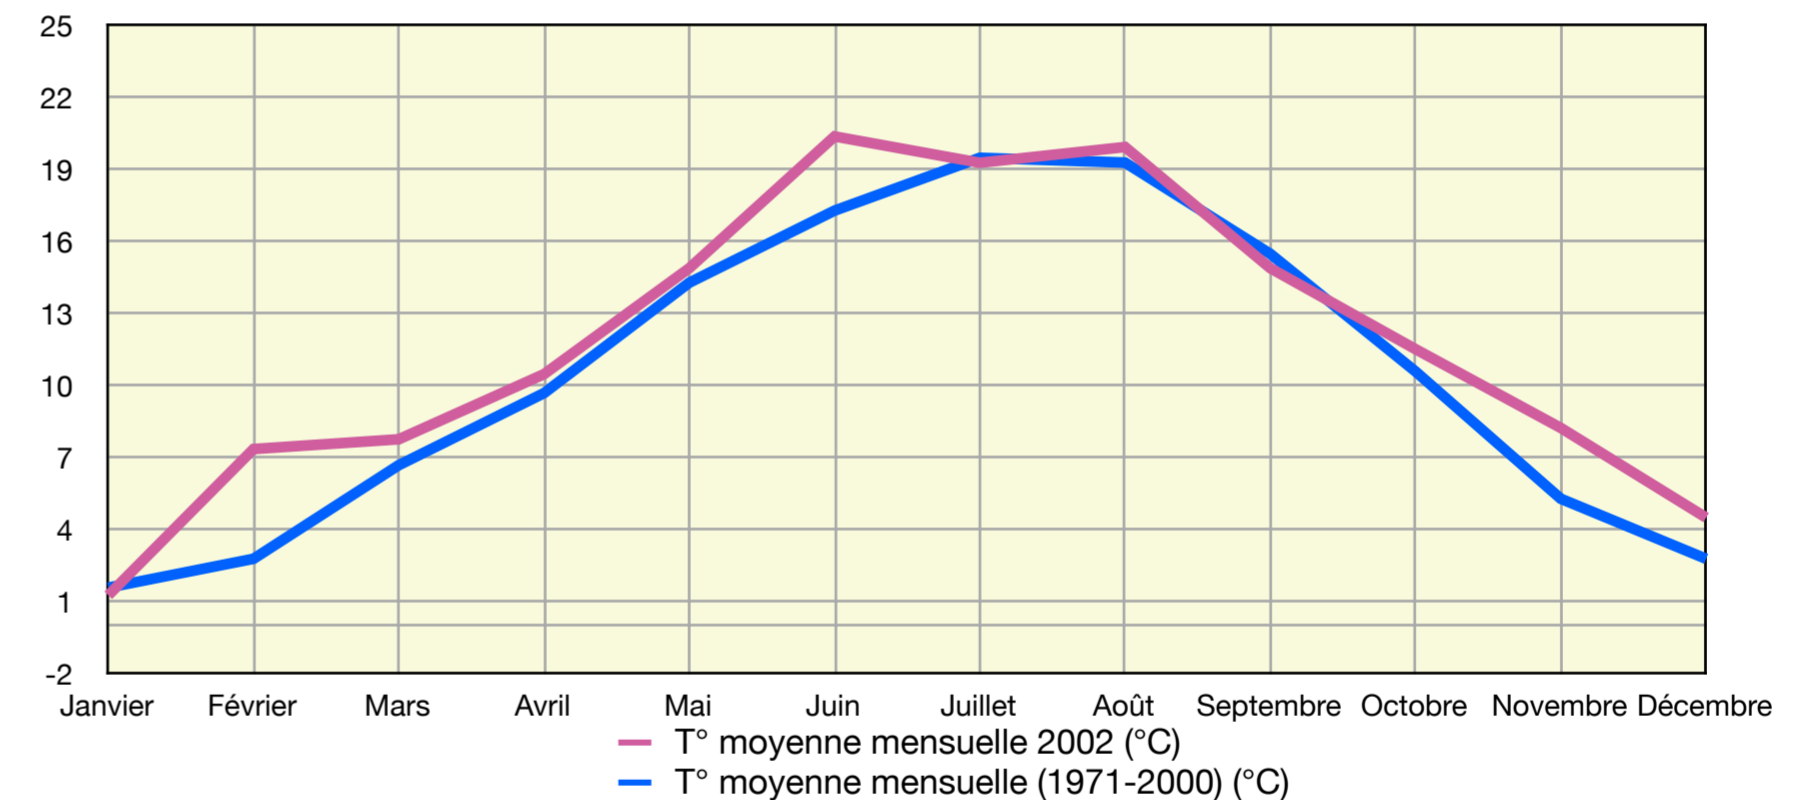

Températures