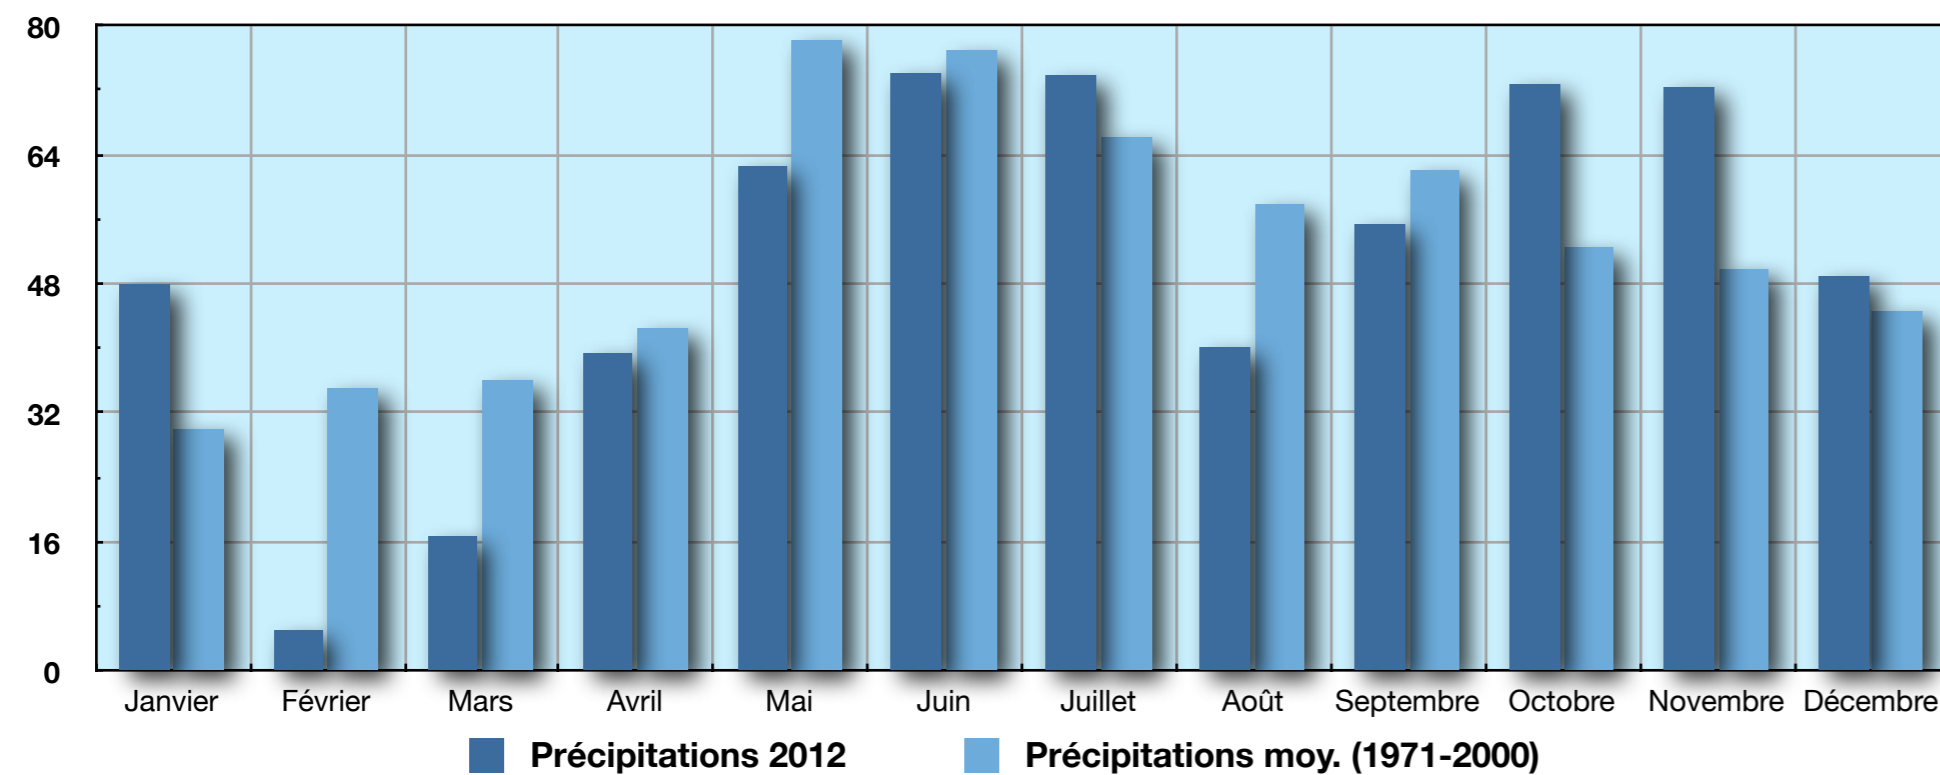

Précipitations (mm)