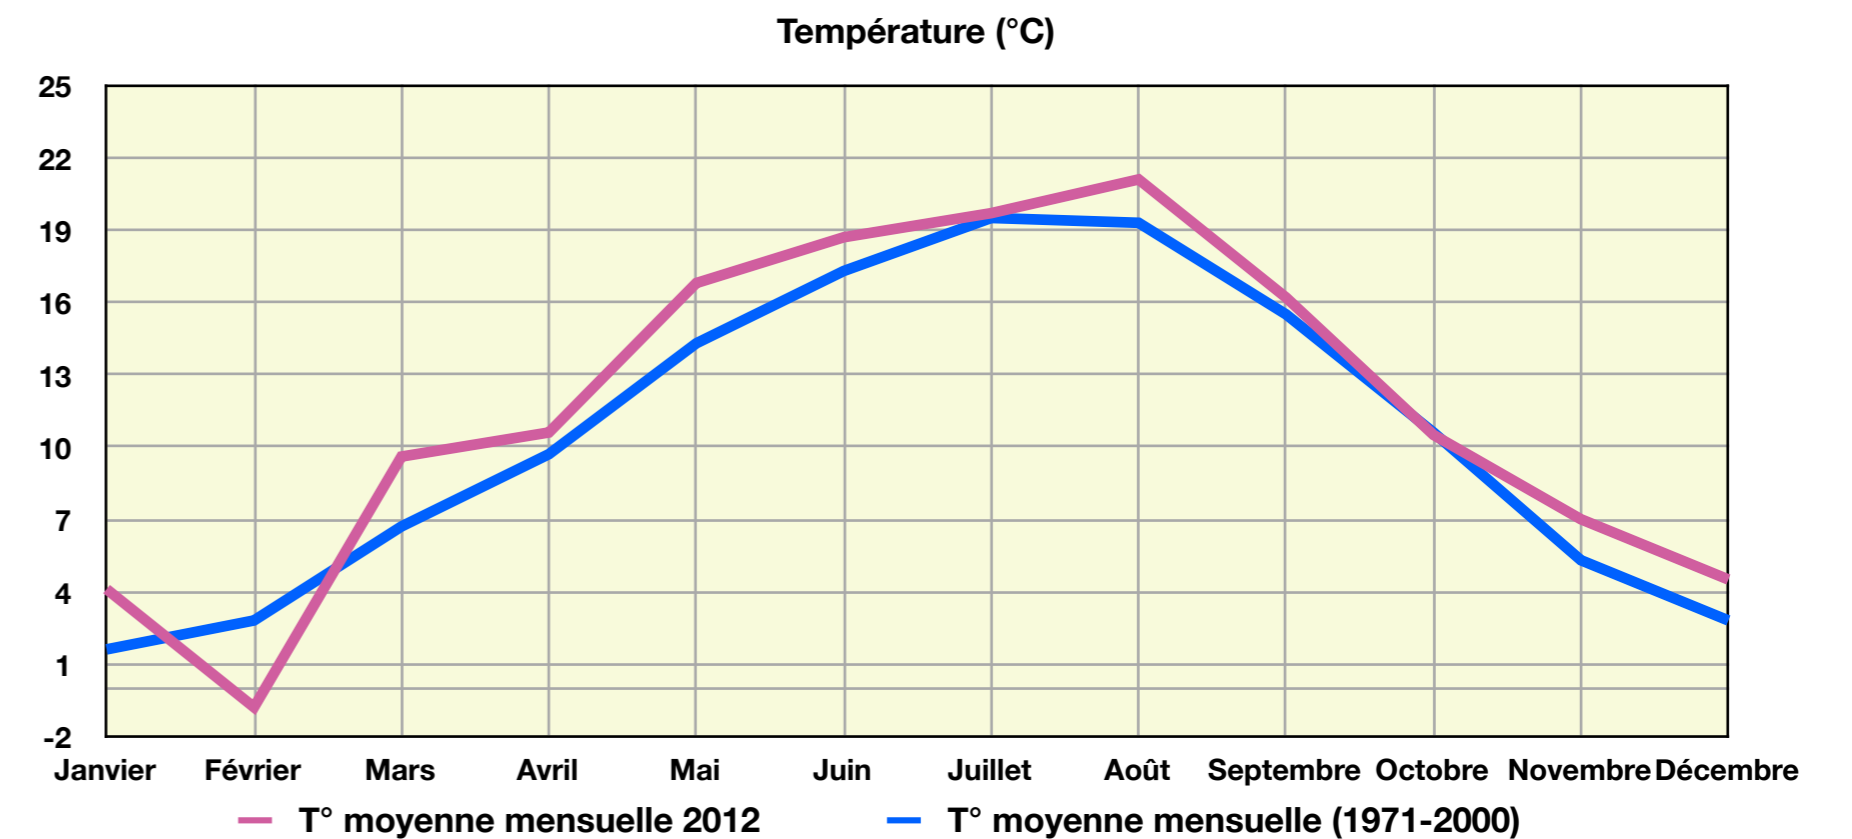

2012	Jour(s) avec T° mini <= -10°	Jour(s) avec T° mini <= -5°	Jour(s) avec T° mini <= 0°	Jour(s) avec T° maxi <= 0°	Jour(s) avec T° maxi >= 20°	Jour(s) avec T° maxi >= 25°	Jour(s) avec T° maxi >= 30°	Jour(s) avec T° maxi >= 35°	Jour(s) de pluie >= 1mm
Janvier	0	2	9	1	0	0	0	0	16
Février	9	15	19	13	0	0	0	0	2
Mars	0	0	4	0	9	0	0	0	3
Avril	0	0	2	0	7	1	1	0	11
Mai	0	0	0	0	22	10	2	0	10
Juin	0	0	0	0	26	12	2	0	15
Juillet	0	0	0	0	28	14	3	0	11
Août	0	0	0	0	30	24	7	0	7
Septembre	0	0	0	0	19	10	2	0	9
Octobre	0	0	3	0	7	0	0	0	11
Novembre	0	0	2	0	0	0	0	0	10
Décembre	0	4	12	0	0	0	0	0	11
Année	9	21	51	14	148	71	17	0	116