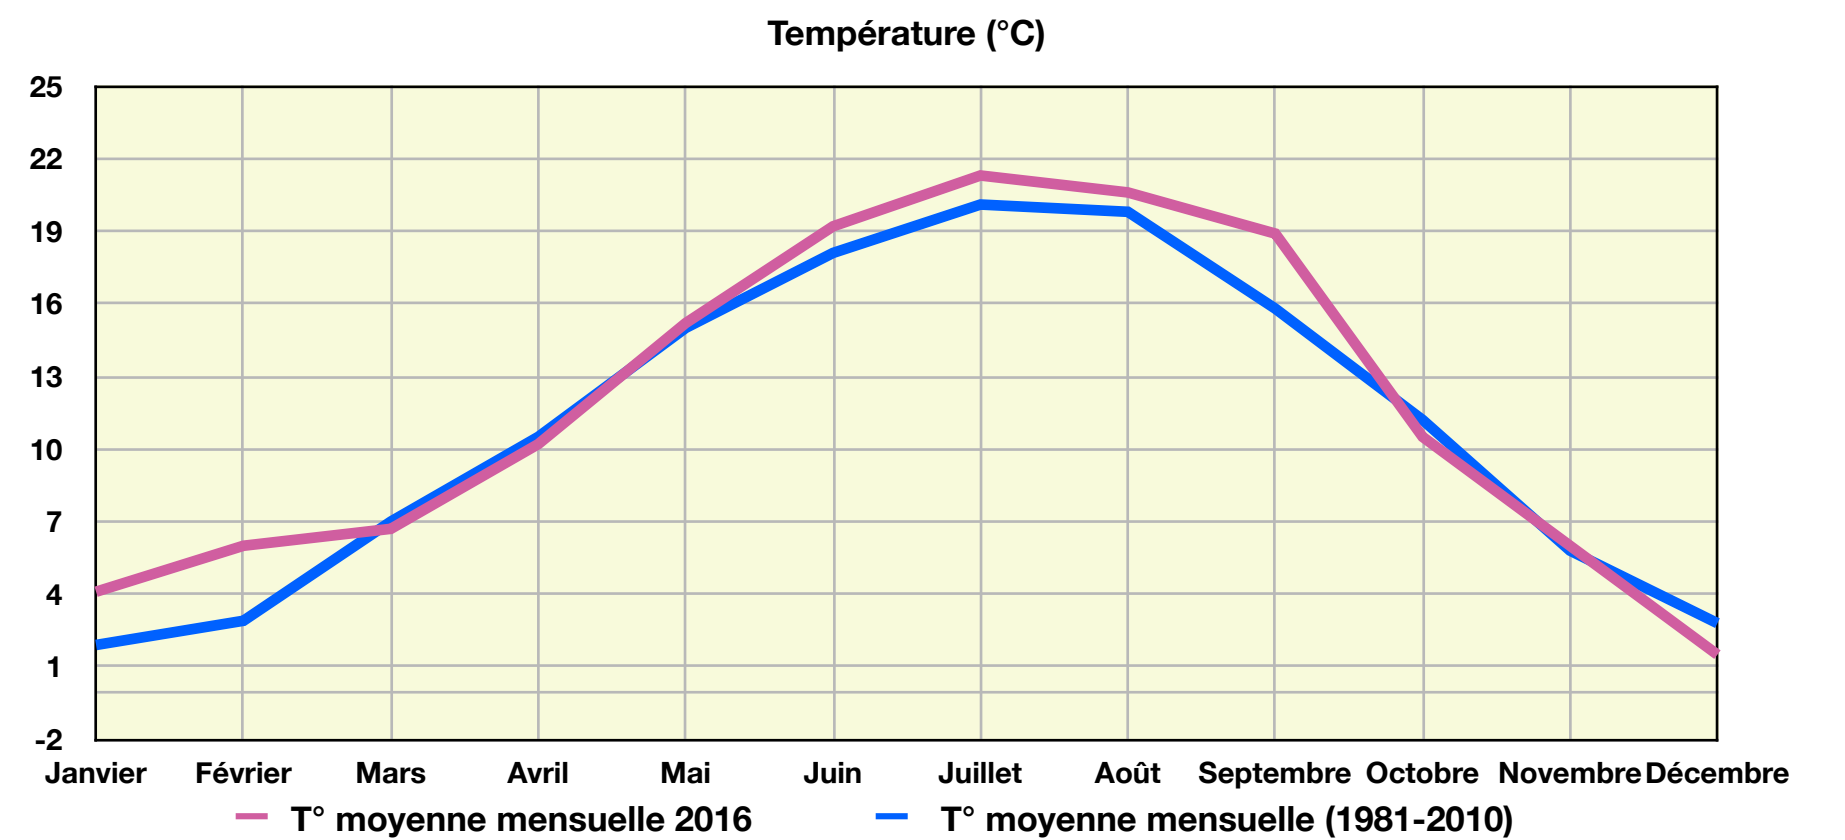

Insolation (h)

2016	Jour(s) avec T° mini <= -10°	Jour(s) avec T° mini <= -5°	Jour(s) avec T° mini <= 0°	Jour(s) avec T° maxi <= 0°	Jour(s) avec T° mini >= 20°	Jour(s) avec T° maxi >= 20°	Jour(s) avec T° maxi >= 25°	Jour(s) avec T° maxi >= 30°	Jour(s) avec T° maxi >= 35°
Janvier	0	4	10	4	0	0	0	0	0
Février	0	0	3	0	0	0	0	0	0
Mars	0	0	5	0	0	0	0	0	0
Avril	0	0	0	0	0	3	0	0	0
Mai	0	0	0	0	0	19	7	0	0
Juin	0	0	0	0	1	27	9	2	0
Juillet	0	0	0	0	0	30	22	7	1
Août	0	0	0	0	0	31	22	5	1
Septembre	0	0	0	0	0	26	15	6	0
Octobre	0	0	0	0	0	0	0	0	0
Novembre	0	1	8	0	0	0	0	0	0
Décembre	0	5	20	6	0	0	0	0	0
Année	0	10	46	10	1	136	75	20	2

Jour(s) de pluie >= 1mm
14
13
13
15
14
16
9
6
3
5
10
2
120