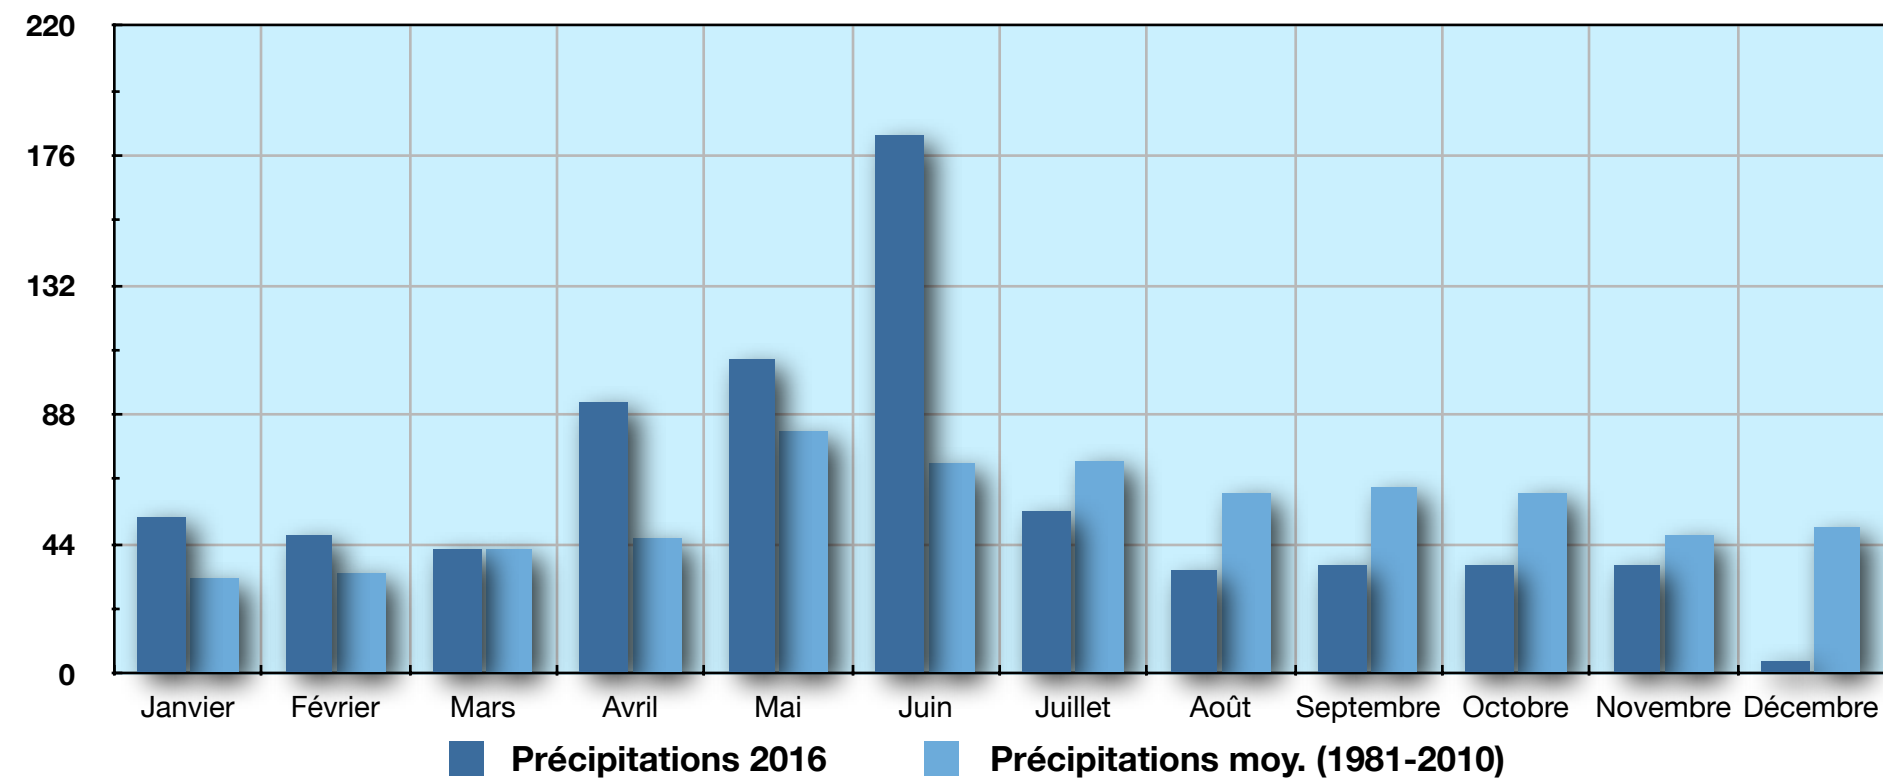

Précipitations (mm)