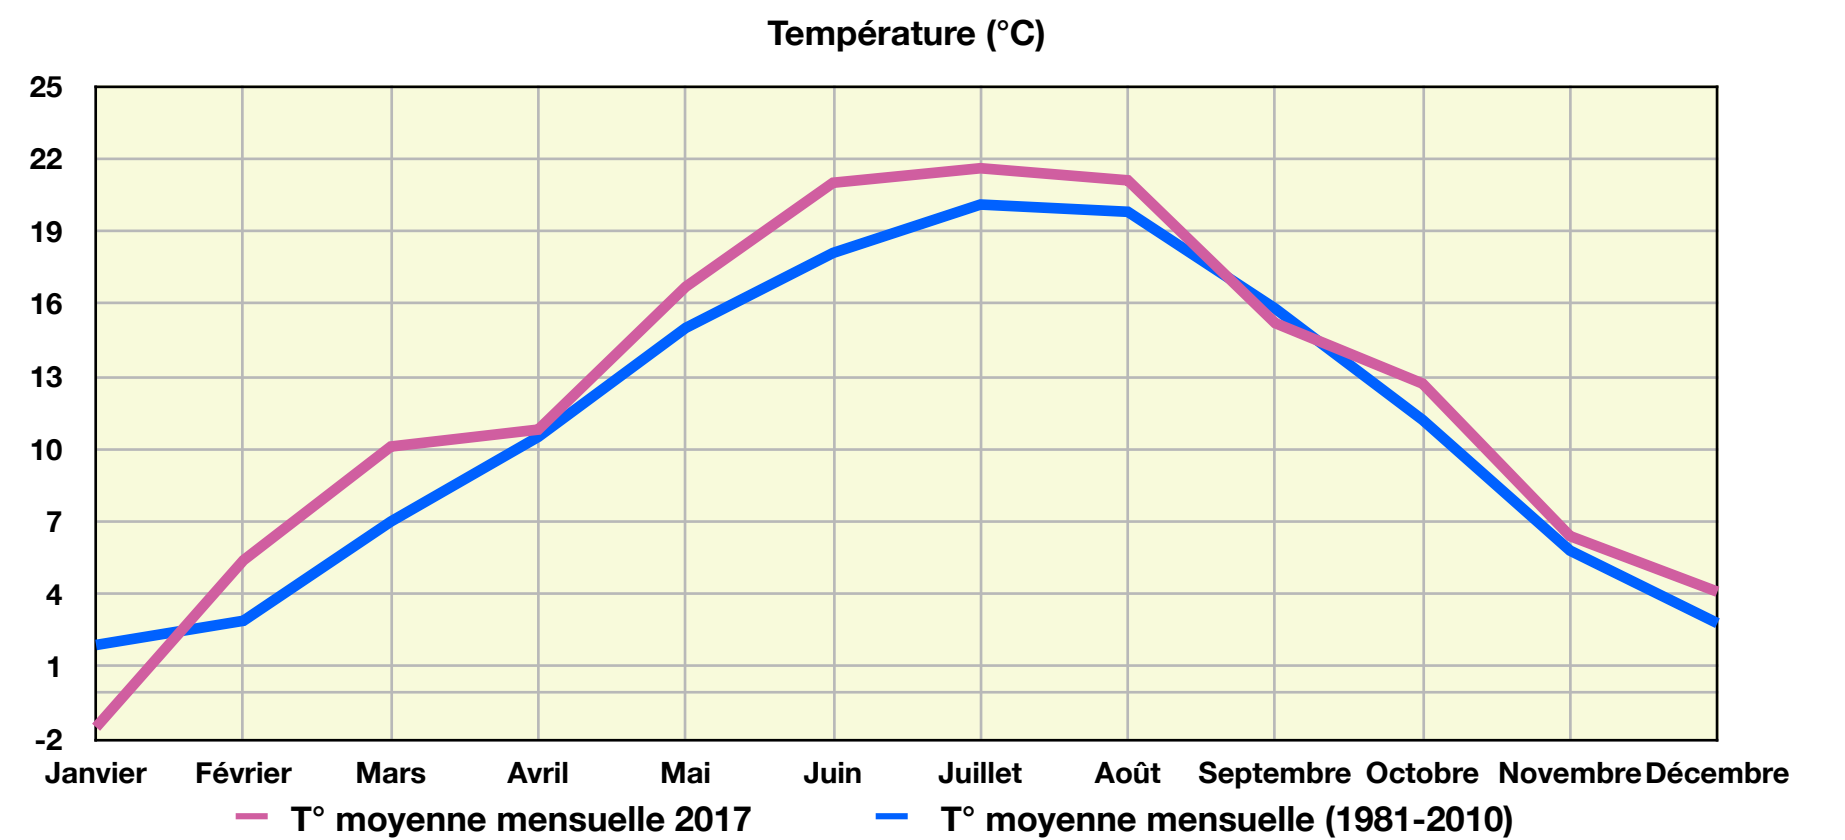

Insolation (h)

2017	Jour(s) avec T° mini <= -10°	Jour(s) avec T° mini <= -5°	Jour(s) avec T° mini <= 0°	Jour(s) avec T° maxi <= 0°	Jour(s) avec T° mini >= 20°	Jour(s) avec T° maxi >= 20°	Jour(s) avec T° maxi >= 25°	Jour(s) avec T° maxi >= 30°	Jour(s) avec T° maxi >= 35°
Janvier	5	13	28	11	0	0	0	0	0
Février	0	0	9	0	0	0	0	0	0
Mars	0	0	3	0	0	5	1	0	0
Avril	0	0	3	0	0	7	1	0	0
Mai	0	0	0	0	1	20	12	3	0
Juin	0	0	0	0	1	29	21	8	1
Juillet	0	0	0	0	0	30	21	8	0
Août	0	0	0	0	1	28	22	8	0
Septembre	0	0	0	0	0	20	2	0	0
Octobre	0	0	1	0	0	10	1	0	0
Novembre	0	0	5	0	0	0	0	0	0
Décembre	0	0	9	0	0	0	0	0	0
Année	5	13	58	11	3	149	81	27	1

Jour(s) de pluie >= 1mm
7
11
7
5
10
7
12
9
9
7
15
15
114