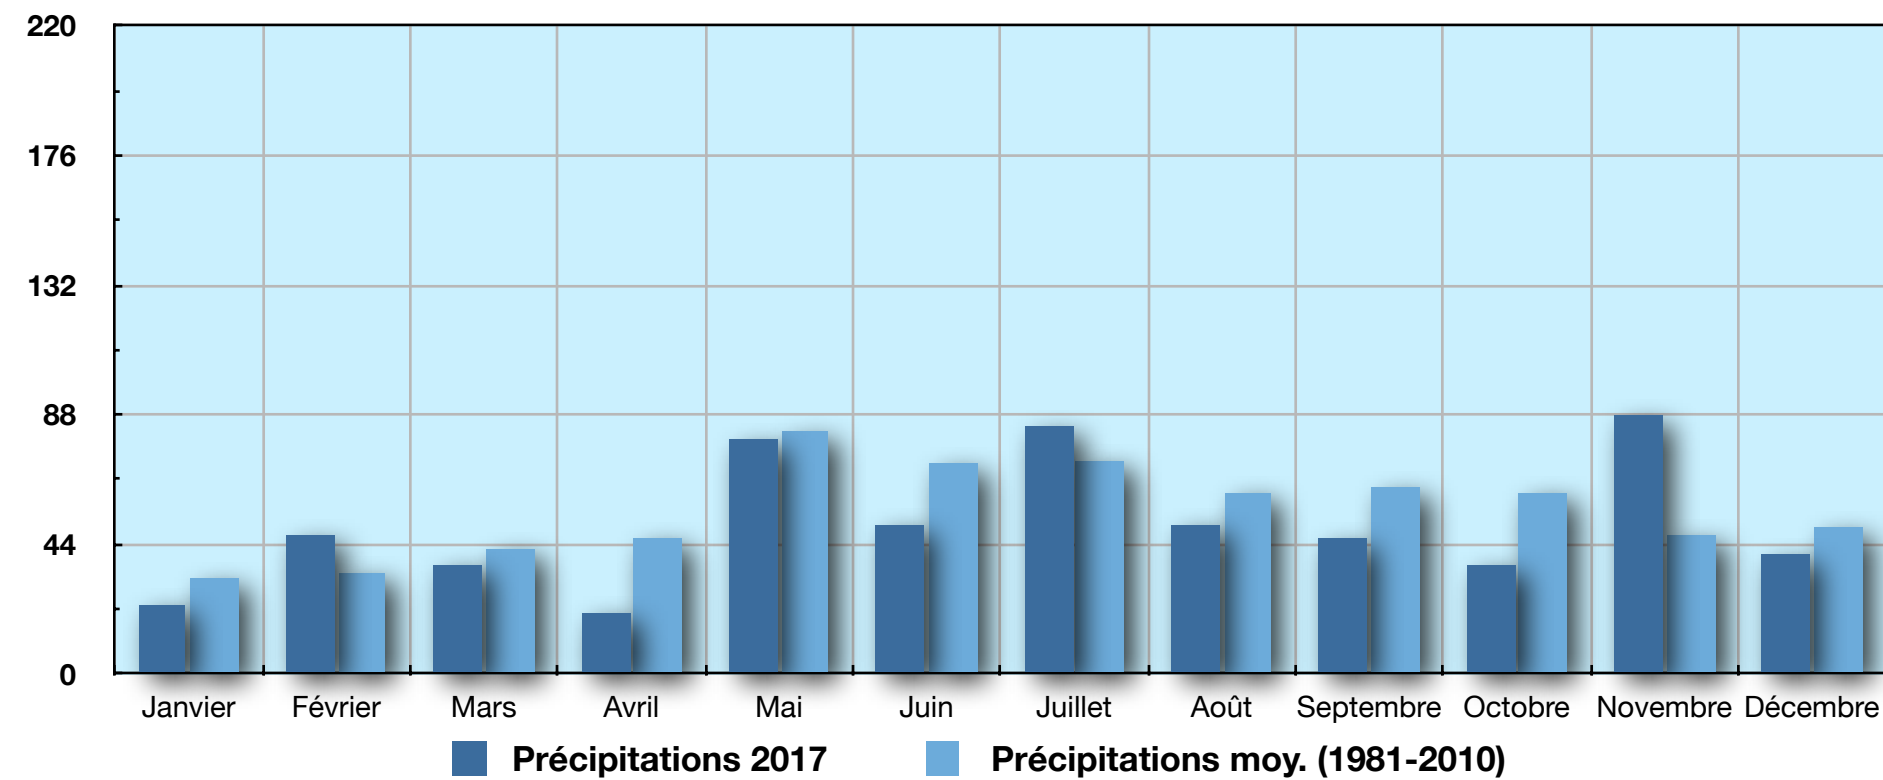

Précipitations (mm)