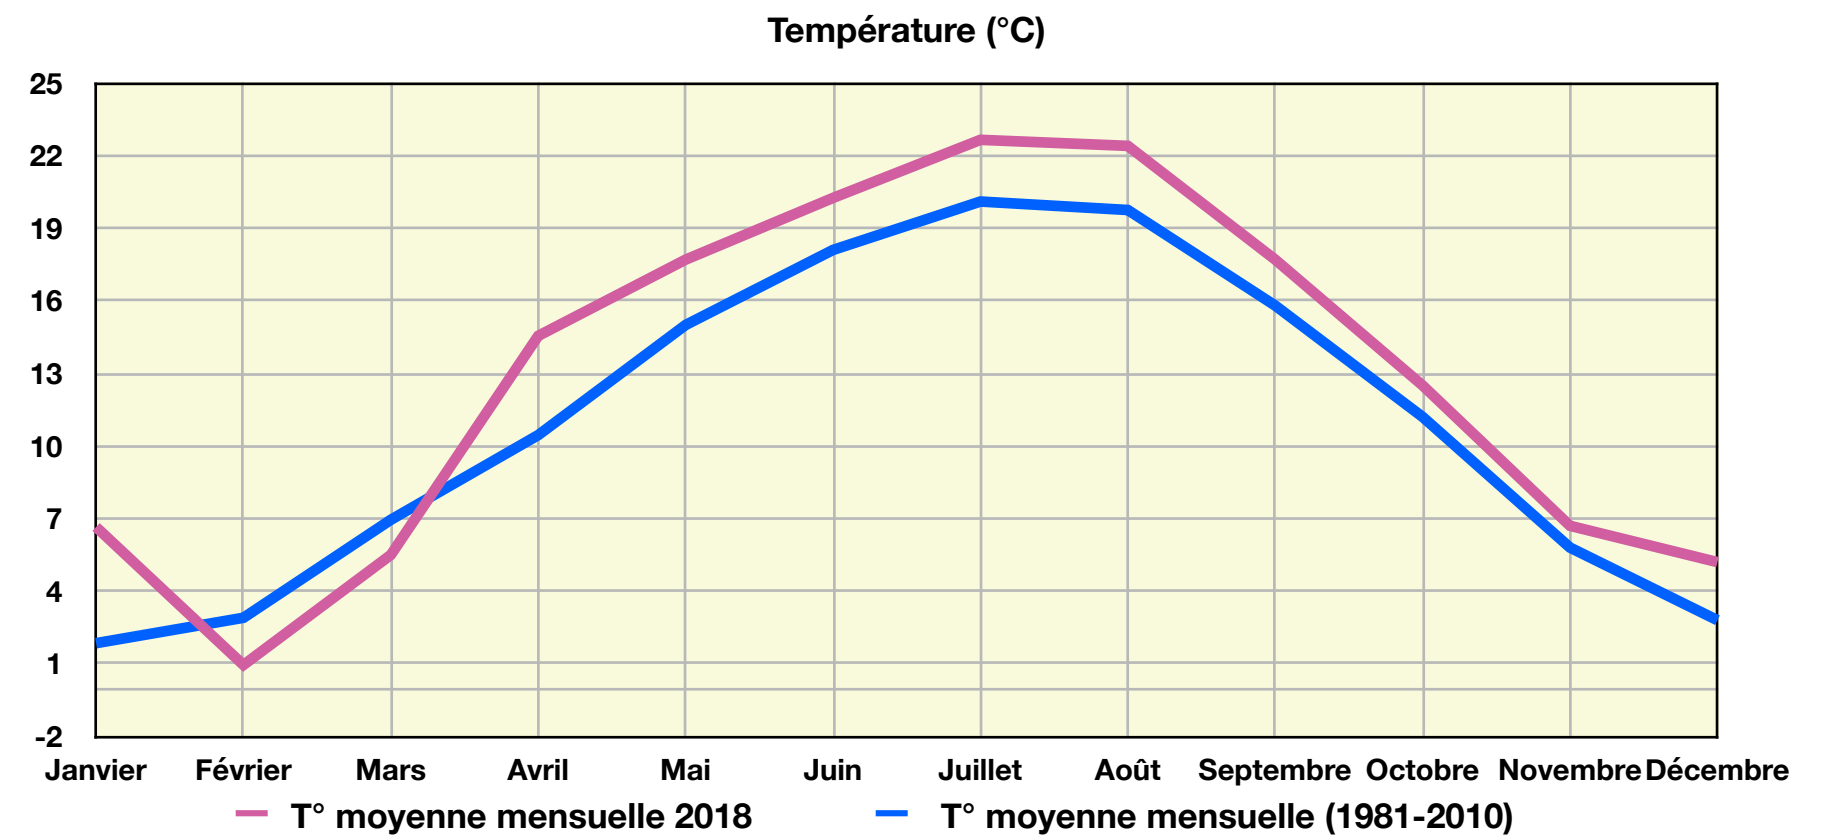

Insolation (h)

2018	Jour(s) avec T° mini <= -10°	Jour(s) avec T° mini <= -5°	Jour(s) avec T° mini <= 0°	Jour(s) avec T° maxi <= 0°	Jour(s) avec T° mini >= 20°	Jour(s) avec T° maxi >= 20°	Jour(s) avec T° maxi >= 25°	Jour(s) avec T° maxi >= 30°	Jour(s) avec T° maxi >= 35°
Janvier	0	0	2	0	0	0	0	0	0
Février	1	5	20	3	0	0	0	0	0
Mars	0	1	14	0	0	0	0	0	0
Avril	0	0	1	0	0	20	6	1	0
Mai	0	0	0	0	0	23	14	1	0
Juin	0	0	0	0	0	29	19	2	0
Juillet	0	0	0	0	0	31	27	13	1
Août	0	0	0	0	4	29	25	16	4
Septembre	0	0	0	0	0	27	13	5	0
Octobre	0	0	0	0	0	15	3	0	0
Novembre	0	0	7	0	0	0	0	0	0
Décembre	0	0	13	1	0	0	0	0	0
Année	1	6	57	4	4	174	107	38	5

Jour(s) de pluie >= 1mm
16
5
12
6
9
6
7
9
4
4
6
13
97