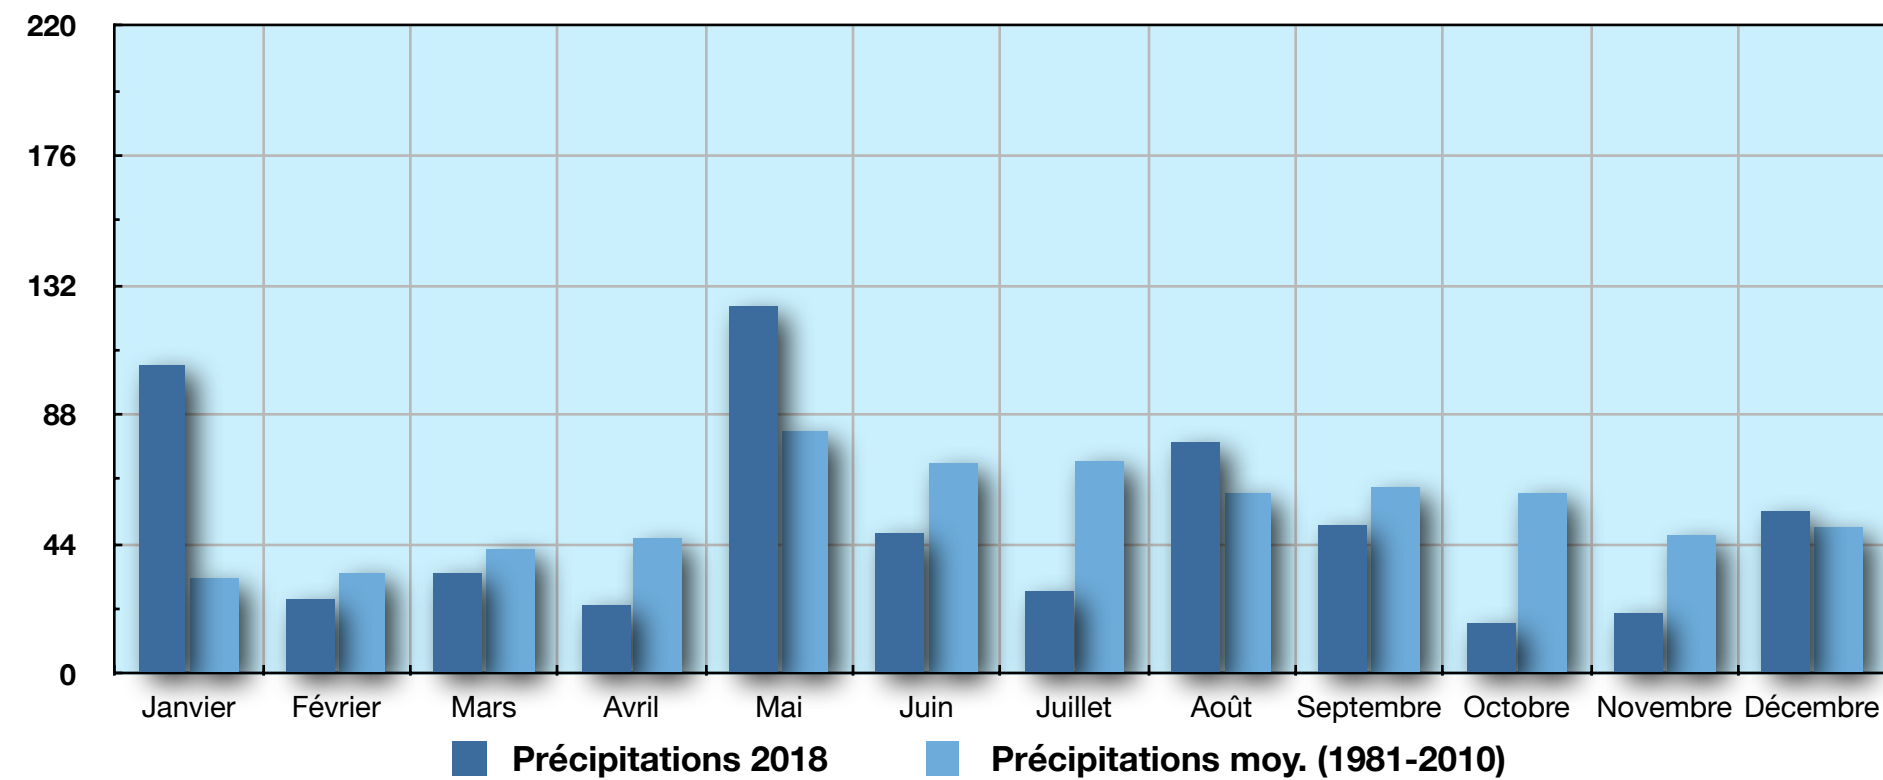

Précipitations (mm)